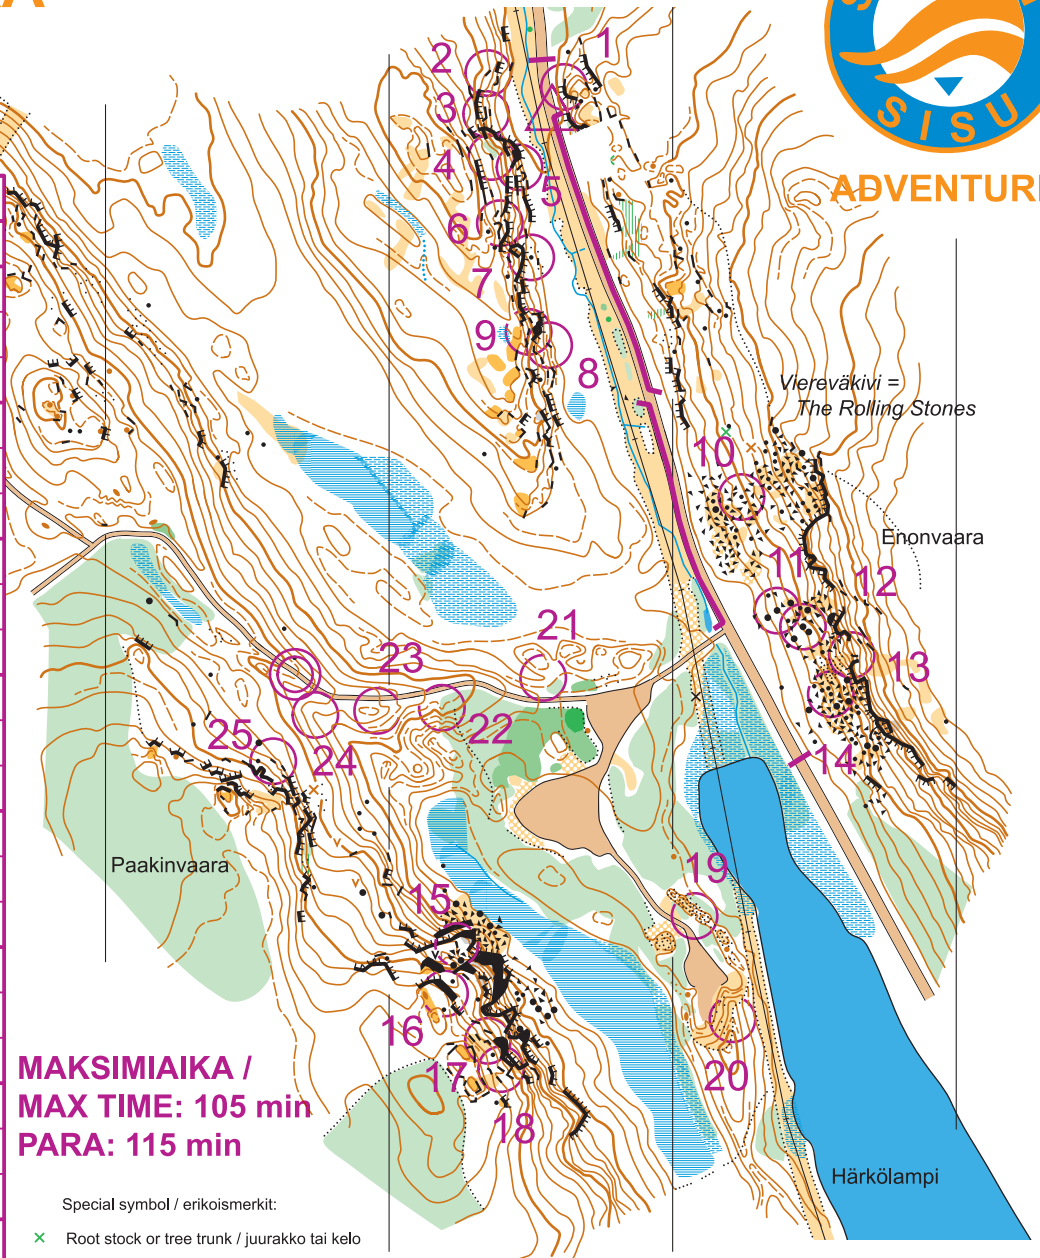

Tarkkuussuunnistuskartta

PAAKINVAARA

Eno, JOENSUU

1:4000 / 2,5m

JOENSUU

Elite	1,0 km		
1 A-C	≡		○
2 A-B ←	≡		
3 A-C	≡		
4 A	≡		
5 A-B	≡		○
6 A-B	≡		○
7 A	▲		○
8 A →	≡		
9 A	≡		
10 A	▲		○
11 A	≡	▲	○
12 A ↖	≡	▲	○
13 A-B ↑	≡		○
14 A-B ↘	≡	▲	○
15 A-D ↓	≡		○
16 A-D	≡		○
17 A-D	≡		
18 A-D	≡		
19 A	∩		
20 A-C	≡		○
21 A-B	∩		○
22 A ↑	≡		○
23 A-C	○		○
24 A-B	∩		○
25 A ↑	≡		

MAKSIMIAIKA /
MAX TIME: 105 min
PARA: 115 min

Special symbol / erikoismerkit:

- ✕ Root stock or tree trunk / juurakko tai kelo
- ✕ Ant hill / muurahaispesä
- ✕ Car / automobile / auto

Suomen
Suunnistusliitto